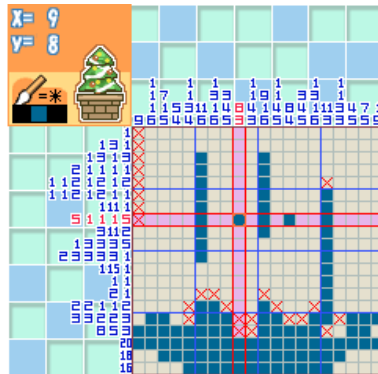

周りの車などに気をとられず、スティックに走り続けろ！

己の限界、人間の限界を超え、キミはどれだけのスピードを手に入れられるか！？

定番パズルゲーム登場！
『いつでもペイントパズル Vol.1』

【いつでもペイントパズル Vol.1】

キャリア: docomo

配信サイト: 元気SゲームランチDX

アクセス方法: iMenu ⇒ メニューリスト ⇒ ゲーム ⇒ ミニゲーム ⇒ 元気SゲームランチDX

情報料: 従量210円(税込)

対応端末: FOMA®903i以上 ※一部非対応端末を除く

コピーライト: © Genki Mobile

定番パズルゲーム登場！

数字のヒントに従ってマスを塗っていき、隠された絵を描きましょう！

暇つぶしのつもりが、どっぷりハマっちゃうこと間違いなし！

Vol.2以降も、今後続々と配信予定！

秋田県の伝統行事「なまはげ」がアクションゲームに！
『なまはげ 初夜』

【なまはげ 初夜】

キャリア: docomo

配信サイト: 元気SゲームランチDX

アクセス方法: iMenu ⇒ メニューリスト ⇒ ゲーム ⇒ ミニゲーム ⇒ 元気SゲームランチDX

情報料: 従量315円(税込)

対応端末: FOMA®903i以上 ※一部非対応端末を除く

コピーライト: © Genki Mobile

悪い子はいねえがあ〜！

秋田県の大晦日の伝統行事「なまはげ」がアクションゲームに！