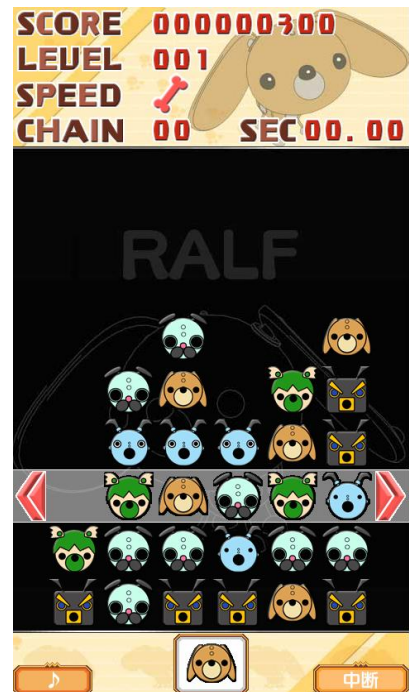

『WANBOココロパズル』は、次々と落ちてくる「WANBO」のキャラクターでデザインされたブロックを左右にスライドして、同じブロックを3つ以上縦か横に揃えて消していく落ち物パズルです。
連鎖中はブロックの落下が止まり、その間ブロックを並び替えることで、爽快感満点の大量連鎖を狙うことが可能です。

『WANBOマチキャラ®』は、「WANBO」のキャラクターが携帯の画面上を動き回り、メールや電話の着信をお知らせしてくれるマチキャラ®コンテンツです。iコンシェル®対応で、イベント情報や天気予報、交通機関の到着情報もお知らせ致します。「WANBO」のキャラクターからラルフ、チャック、ドラムの3キャラを配信し、携帯電話ライブを楽しく演出致します。

〒169-0072 東京都中野区本町1丁目32番2号 ハーモニータワー

広報担当[webmaster@genkimobile.co.jp]

TEL: 03-5365-2206 FAX: 03-5365-2208

HP: <http://genkimobile.co.jp/>

積んで、消して、連鎖が気持ちいい♪
コロコロWANBOパズル

対応キャリア : docomo
 配信サイト : 元気SゲームランチDX 又は
 iモード版「ドコモマーケット」
 情報料 : 元気SゲームランチDX ⇒ 従量210円(税込)
 iモード版「ドコモマーケット」⇒ 月額120円(税込)
 or従量210円(税込)
 orドコモポイント231P
 対応端末 : FOMA905i以上 ※一部非対応端末を除く
 コピーライト : ©2011 BIRTHDAY © Genki Mobile

【ゲーム紹介】

「WANBO」のお手軽落ち物パズルが登場！
 操作はブロックを左右にスライドさせるだけ。
 スライド操作で同じブロックが「縦」または「横」に並ぶように揃えると消すことができるよ。
 上手に並べて連鎖を狙おう！

「WANBO」がケータイライフをお供します！
WANBO マチキャラ®

対応キャリア : docomo
 配信サイト : 元気SゲームランチDX
 情報料 : 各従量105円(税込)
 対応端末 : マチキャラ®対応端末
 コピーライト : ©2011 BIRTHDAY © Genki Mobile